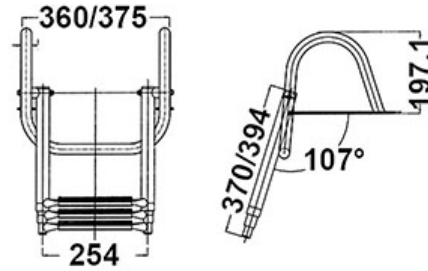

406341 Badeleiter klappbar 90cm
406342 Badeleiter klappbar 115cm

Hergestellt aus hochglanzpoliertem Edelstahl Aisi 316 mit ovalen Stufen und weißem Kunststoff-Trittbrett.

	Stufen	Ø Rohr (mm)	Länge (ausgezogen) (mm)	Länge (eingeschoben) (mm)	Max. Breite (mm)
406341	3	19/25/32	889	370	360
406342	4	19/25/32/38	1156	394	375