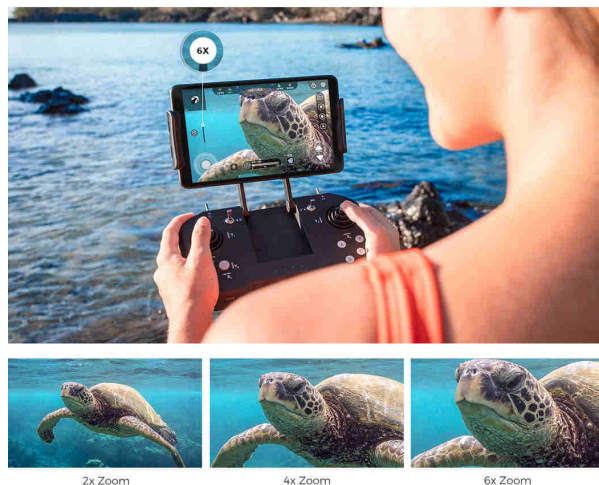

416680 BW Space Pro 4K Zoom

Der 6fach Zoom sorgt für bessere Nahaufnahmen! Die BW Space Pro 4K Unterwasserdrohne ist mit einem 1,8-Zoll-Sensor ausgestattet, der den Lichteintrag im Vergleich zu einem 2,3-Zoll-Objektivsensor um 30% erhöht. Die BW Space Pro 4K Unterwasserdrohne ist mit einer großen Blende von F1,5 für eine bessere Lichtdurchlässigkeit ausgestattet. Die 9600-mAh-Lithiumbatterie mit hoher Dichte und großer Kapazität bietet eine lange Batterielaufzeit von bis zu 5 Stunden, was etwa 45% länger ist als bei ähnlichen Produkten. Für die Unterwasserdrohne BW Space Pro wurde unabhängig die Youcan Dive APP entwickelt, mit der die Bewegung und die Aufnahmen der Drohne ferngesteuert werden können. Sie kann Unterwasserbilder in Echtzeit über Mobiltelefone / Pads und andere Geräte anzeigen und unterstützt die gleichzeitige Anzeige auf mehreren Geräten.

Technische Daten:

Gerät

Maße 30,8 x 12,7 x 40,6 cm
Gewicht 3,9 kg
Max Tiefe 100 m
Max. Geschw. 1,5 m/s / 5,4 km/h

Kamera

Sensor 1/18" CMOS
Bildauflösung 12 MP
Blende F1,4-F2,9
Bild Format JPEG
Video Format MP4 (H.264/H.265)
Max. Video Auflösung 4K (3840x2160)

YoucanDive App

iOS Version iOS10.3 oder höher
Android Android 6.0 oder höher

Verbindungskabel

Länge 100m
Bruchlast 150kg

Batterie

Nennkapazität 9600 mAh / 106.56 Wh
Laufzeit (Normaler Gebrauch) 2-3 Stunden
Ladedauer 5 Stunden

Strahlruder

Ausstattung 2x Vertikal, 2x Horizontal
Max Schub Vorwärts 3,0kg
Max Schub Rückwärts 2,5 kg
Max. Leistung 156 W

Beleuchtung

Lichtstärke 0-1380lm x2
Lichtfarbe 2600-3200 K