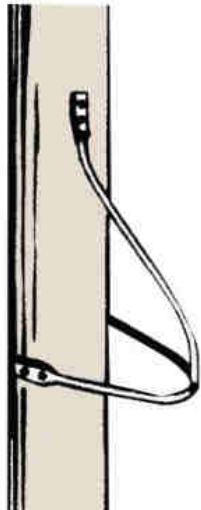

413290 Maststufe Edelstahl

Aus rostfreiem Edelstahl AISI 316. Für jeden Mast geeignet. Es wird ein Stufenabstand von 60 cm empfohlen.