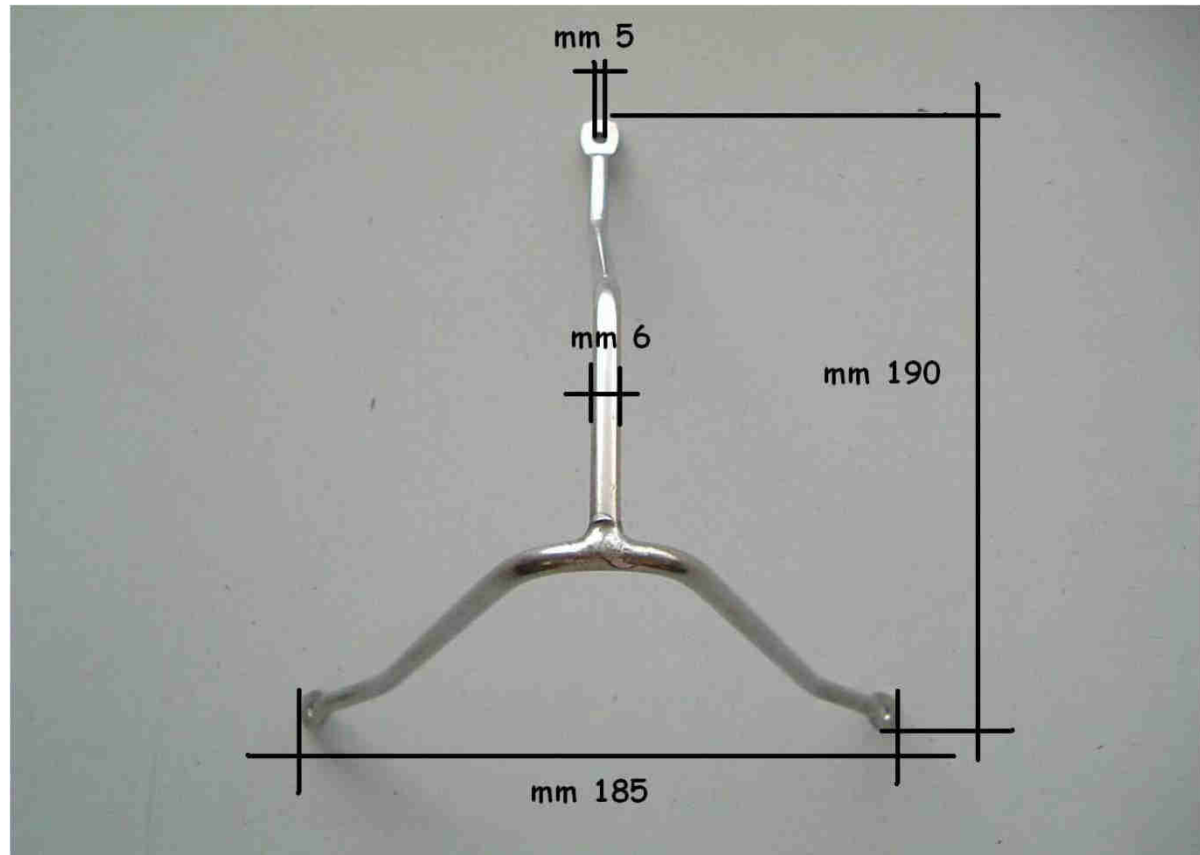

413290 Maststufe Edelstahl

Aus rostfreiem Edelstahl AISI 316. Für jeden Mast geeignet. Es wird ein Stufenabstand von 60 cm empfohlen.